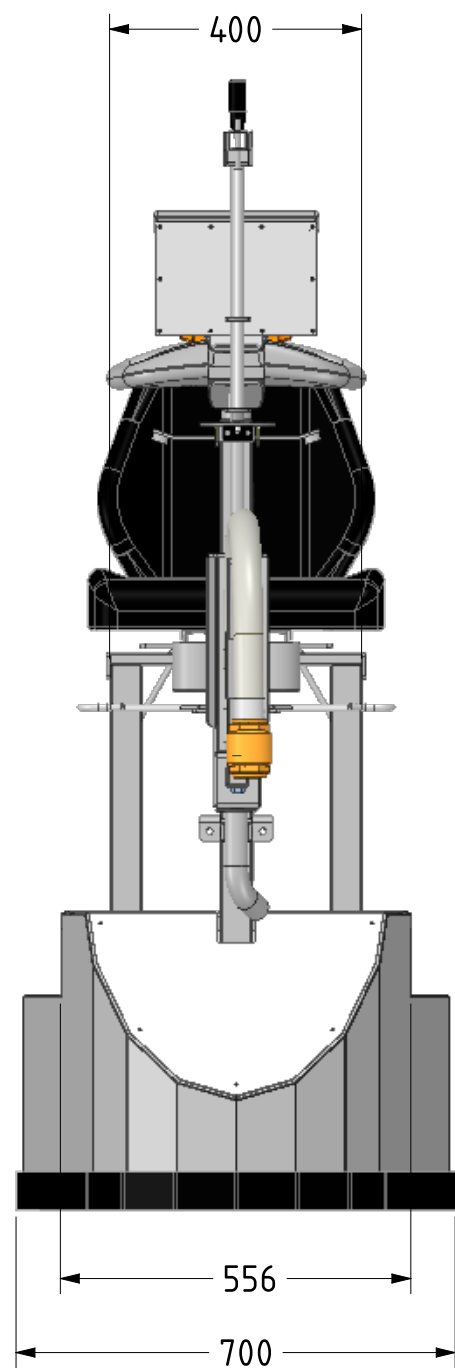

Eigendom uitdrukkelijk voorbehouden. Vermenigvuldigen of mededeling aan derden in welke vorm dan ook is zonder schriftelijke toestemming van de eigenaar niet geoorloofd.

Bijschoterweg 16 info@woutech.nl
3781 LP Voorthuizen www.woutech.nl

Getekend	CvW
Gezien	
Datum	19-9-2019
Schaal	1:12

Profiel / afmetingen		Unknown Material	Opp. Beh.
Profiel / afmetingen		Materiaal	Opp. Beh.
Benaming			Revisie
101-ART10119-0201-V0			Amerikaanse Projectie
Project			Maateenheid
Klant			MM
Project nr.		Blad 6	Formaat
Bestandsnaam.		Pos nr.	A3