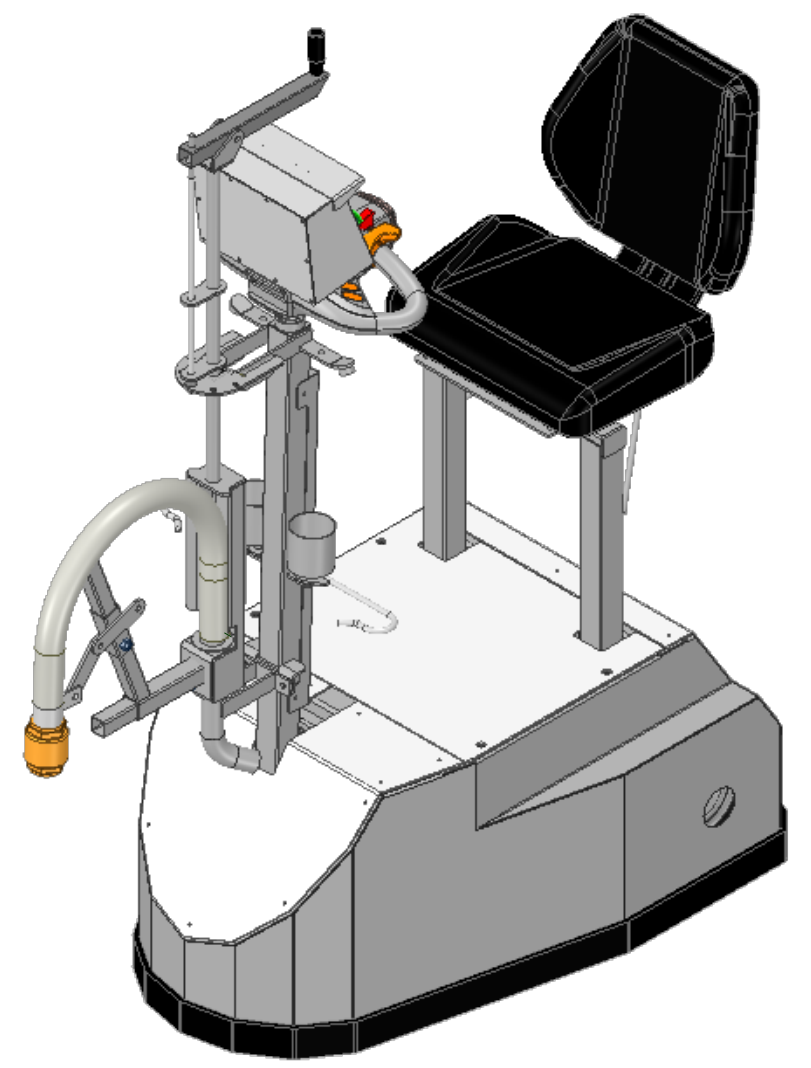

Eigendom uitdrukkelijk voorbehouden. Vermenigvuldigen of mededeling aan derden in welke vorm dan ook is zonder schriftelijke toestemming van de eigenaar niet geoorloofd.

Bijschoterweg 16 info@woutech.nl
3781 LP Voorthuizen www.woutech.nl

Getekend	CvW
Gezien	
Datum	19-9-2019
Schaal	1:12

Profiel / afmetingen		Unknown Material	Opp. Beh.
Profiel / afmetingen		Materiaal	Opp. Beh.
Benaming			Revisie
101-ART10119-0201-V0			Amerikaanse Projectie
Project			Maateenheid
Klant			MM
Project nr.		Blad 6	Formaat
Bestandsnaam.		Pos nr.	A3