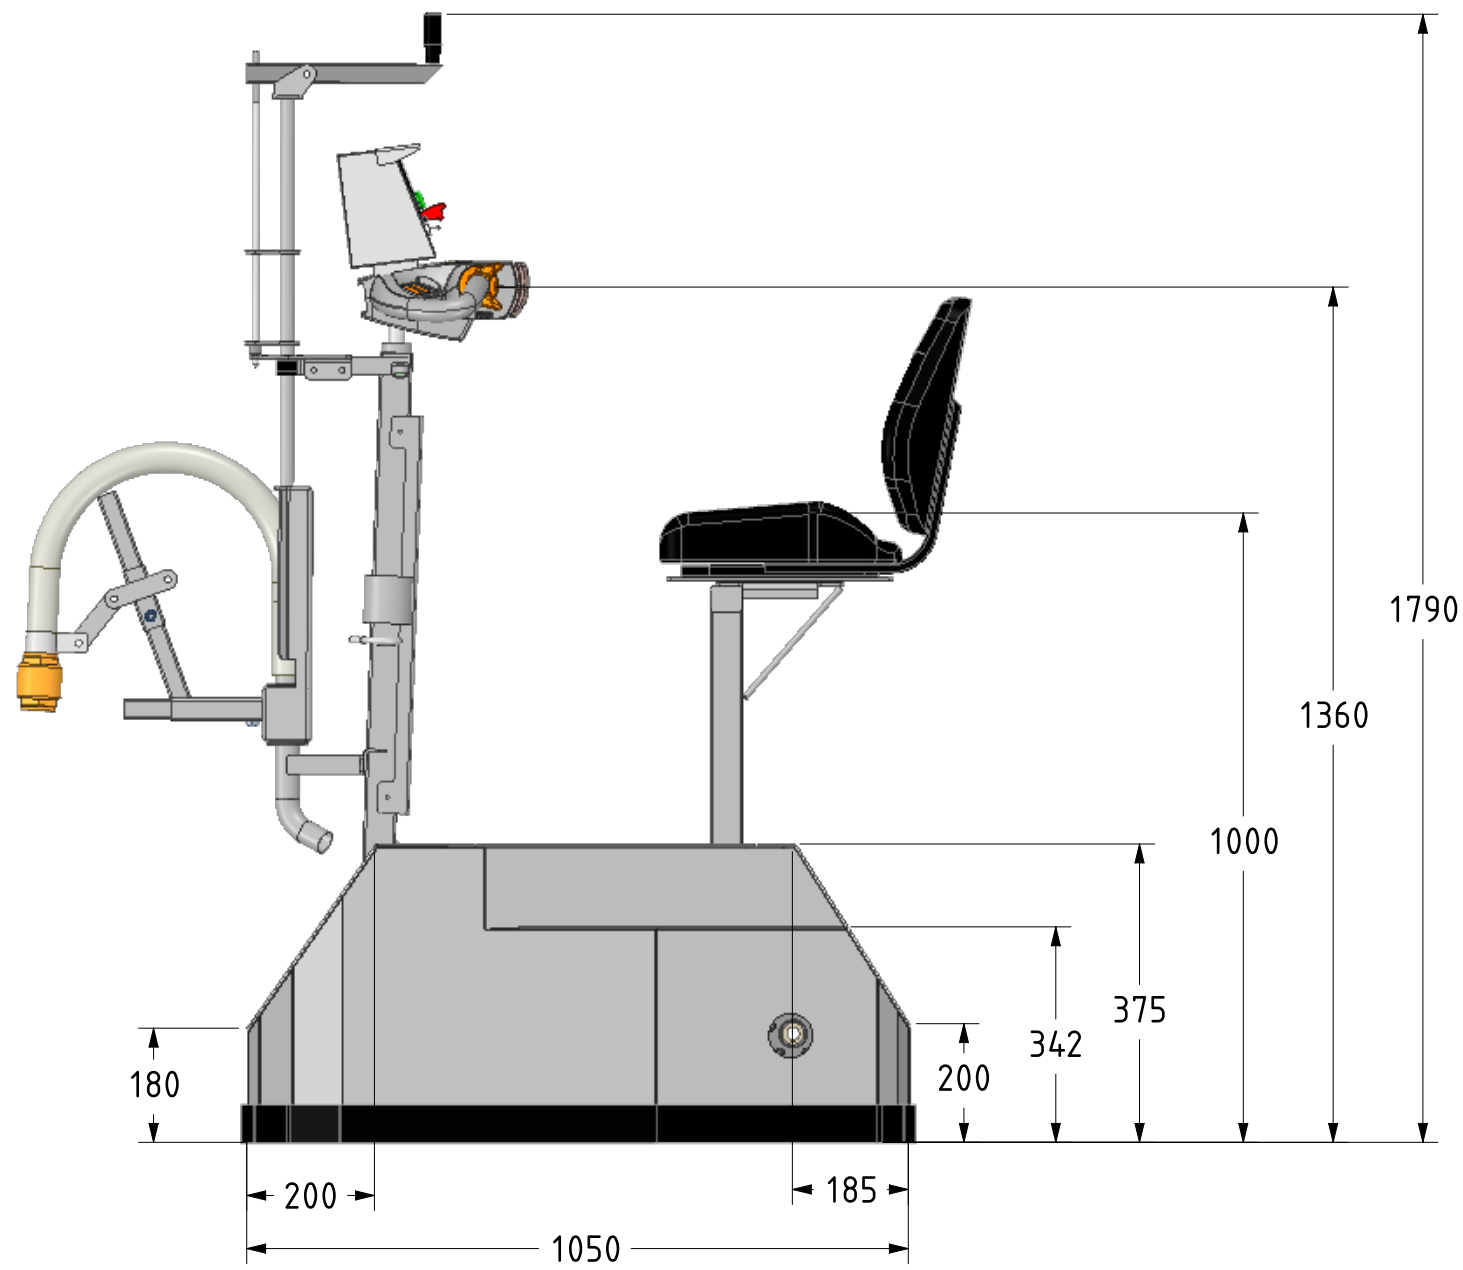

Eigendom uitdrukkelijk voorbehouden. Vermenigvuldigen of mededeling aan derden in welke vorm dan ook is zonder schriftelijke toestemming van de eigenaar niet geoorloofd.

Bijschoterweg 16 info@woutech.nl
3781 LP Voorthuizen www.woutech.nl

Getekend	CvW
Gezien	
Datum	19-9-2019
Schaal	1:12

Profiel / afmetingen		Unknown Material	Opp. Beh.
Profiel / afmetingen		Materiaal	Opp. Beh.
Benaming			Revisie
101-ART10119-0201-V0			Amerikaanse Projectie
Project			Maateenheid
Klant			MM
Project nr.		Blad 6	Formaat
Bestandsnaam.		Pos nr.	A3