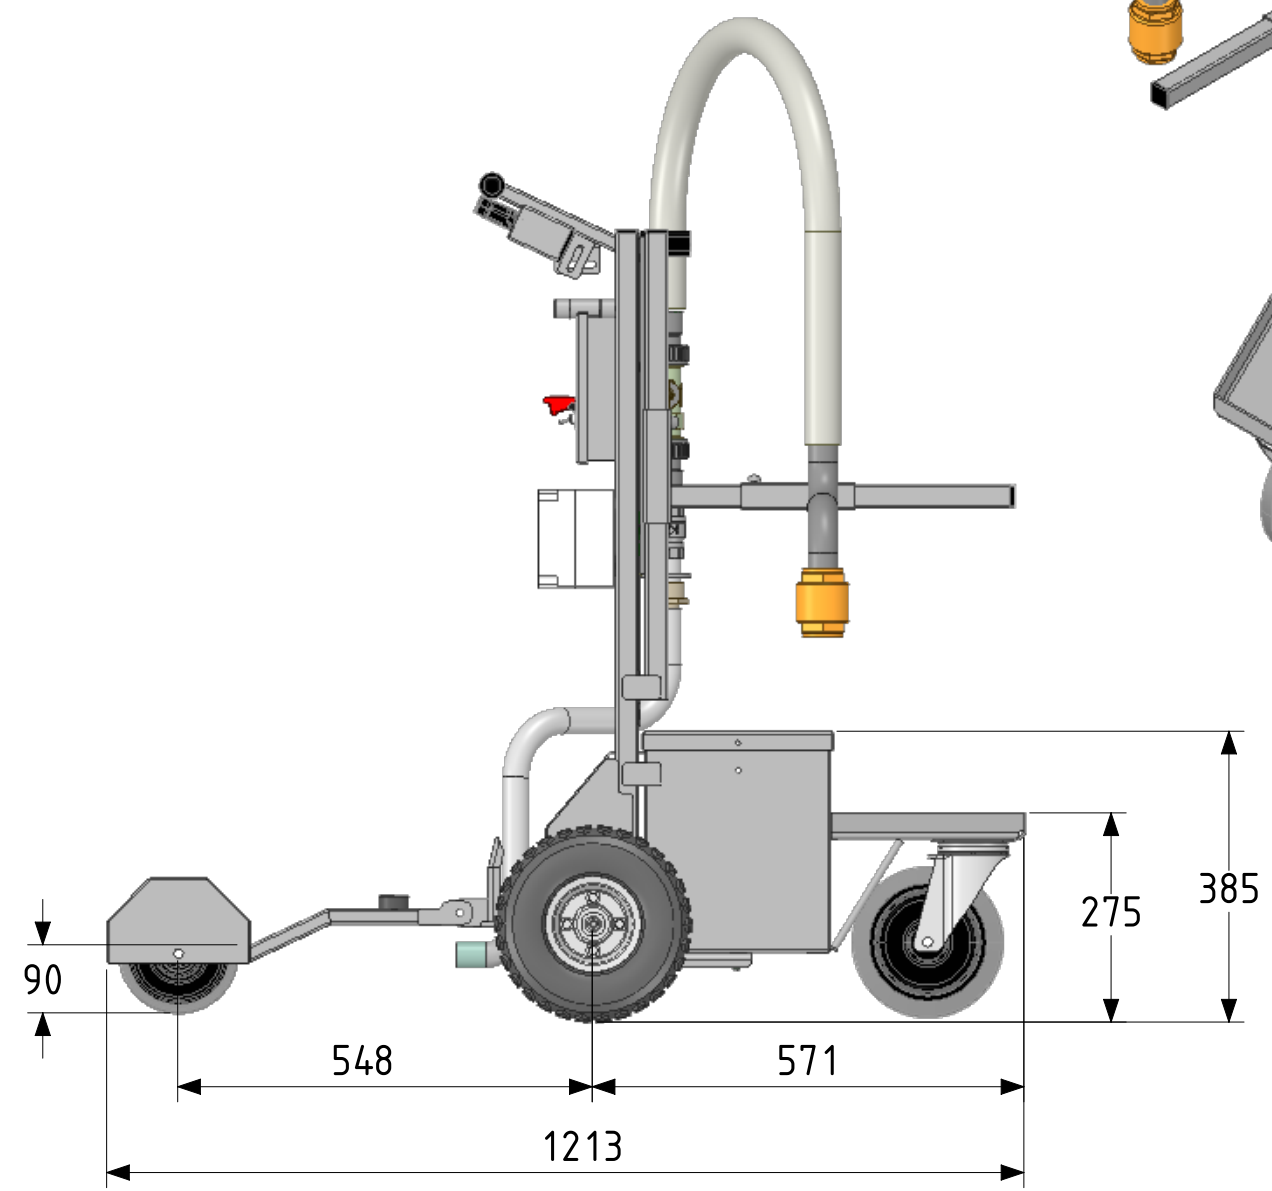

Eigendom uitdrukkelijk voorbehouden. Vermenigvuldigen of mededeling aan derden in welke vorm dan ook is zonder schriftelijke toestemming van de eigenaar niet geoorloofd.

Bijschoterweg 16 info@woutech.nl
3781 LP Voorthuizen www.woutech.nl

Getekend	CvW
Gezien	
Datum	18-9-2019
Schaal	1:10

Profiel / afmetingen		Onbekend materiaal	Opp. Beh.
		Materiaal	
Benaming			Revisie
102-ART10292-0195-V0			Amerikaanse Projectie
Project			Maateenheid
Klant			MM
Project nr.		Blad 1	Formaat
Bestandsnaam.		Pos nr.	A3