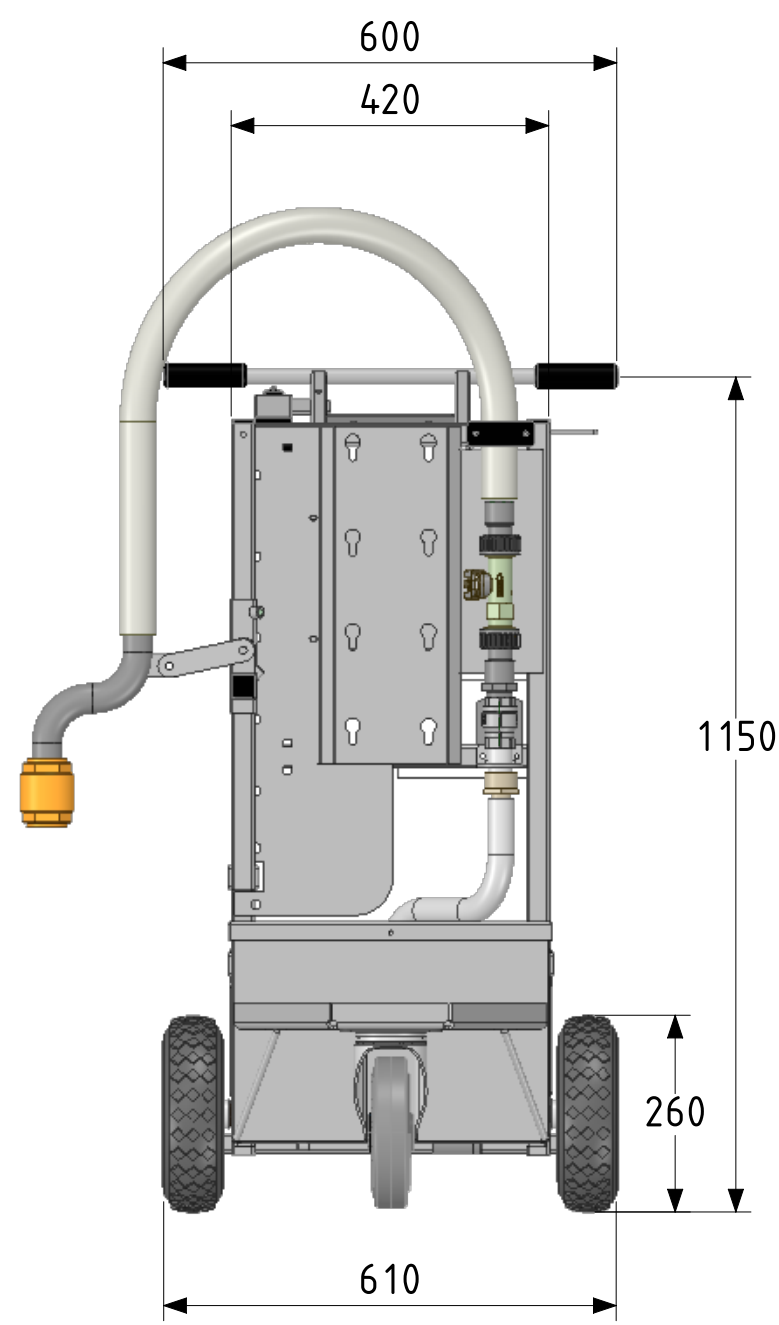

Eigendom uitdrukkelijk voorbehouden. Vermenigvuldigen of mededeling aan derden in welke vorm dan ook is zonder schriftelijke toestemming van de eigenaar niet geoorloofd.

Bijschoterweg 16 info@woutech.nl
3781 LP Voorthuizen www.woutech.nl

Getekend	CvW
Gezien	
Datum	18-9-2019
Schaal	1:10

Profiel / afmetingen		Onbekend materiaal	Opp. Beh.
		Materiaal	
Benaming			Revisie
102-ART10292-0195-V0			Amerikaanse Projectie
Project			Maateenheid
Klant			MM
Project nr.		Blad 1	Formaat
Bestandsnaam.		Pos nr.	A3