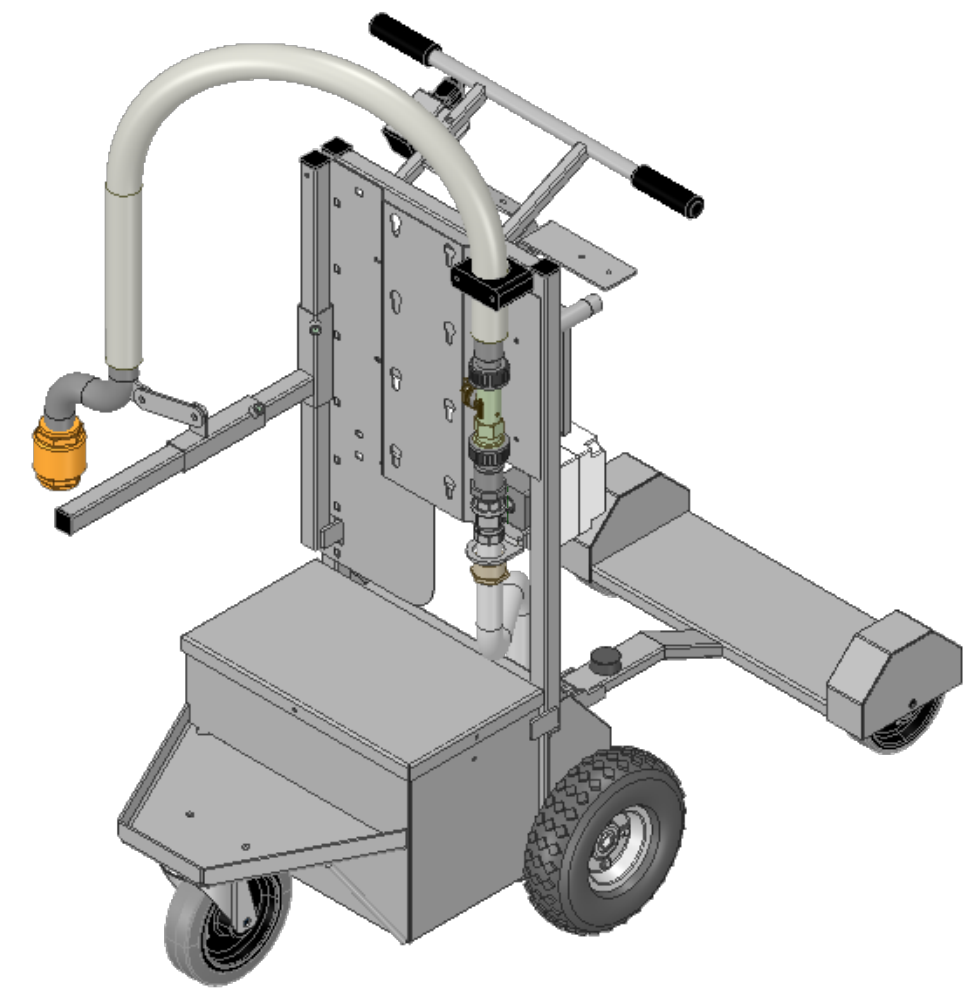

Eigendom uitdrukkelijk voorbehouden. Vermenigvuldigen of mededeling aan derden in welke vorm dan ook is zonder schriftelijke toestemming van de eigenaar niet geoorloofd.

Bijschoterweg 16 info@woutech.nl
3781 LP Voorthuizen www.woutech.nl

Getekend	CvW
Gezien	
Datum	18-9-2019
Schaal	1:10

Profiel / afmetingen		Onbekend materiaal	Opp. Beh.
		Materiaal	
Benaming			Revisie
102-ART10292-0195-V0			Amerikaanse Projectie
Project			Maateenheid
Klant			MM
Project nr.		Blad 1	Formaat
Bestandsnaam.		Pos nr.	A3